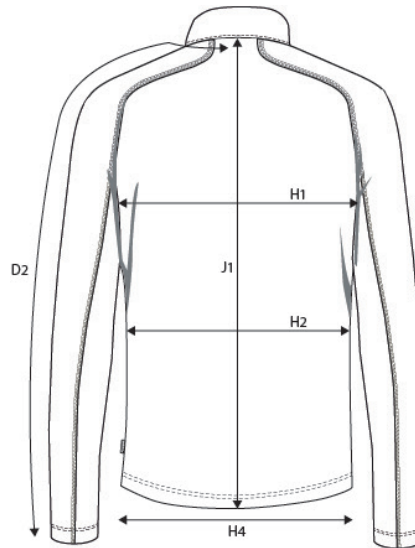

NIMBUS® | *Play*

PRODUCT MEASUREMENT SIZE AND FIT: MONTANA

MONTANA *Mens*

Base size: **M** / Measurement (in cm)

	Diagram	S	M	L	XL	XXL	3XL	4XL
CENTRE BACK TO END OF SLEEVE	D2	85,5	88	90,5	93	95,5	98	100,5
CHEST WIDTH at armhole	H1	51,5	54,5	57,5	60,5	63,5	66,5	69,5
WAIST	H2	48,5	51,5	54,5	57,5	60,5	63,5	66,5
BOTTOM WIDTH	H4	49,5	52,5	55,5	58,5	61,5	64,5	67,5
FULL LENGTH at centre back	J1	68	70	72	74	76	78	80

MONTANA *Ladies*

Base size: **M** / Measurement (in cm)

	Diagram	XS	S	M	L	XL	XXL	3XL
CENTRE BACK TO END OF SLEEVE	D2	79	80,5	82	83,5	85	86,5	86,5
CHEST WIDTH at armhole	H1	47	50	53	56	59	62	66
WAIST	H2	43	46	49	52	55	59	63
BOTTOM WIDTH	H4	47	50	53	56	59	62	66
FULL LENGTH at centre back	J1	63	64	65	66	67	68	69

SIZE GUIDE

LADIES

CM

	EN / UK / US XS / 8 / 4	EN / UK / US S / 10 / 6	EN / UK / US M / 12 / 8	EN / UK / US L / 14 / 10	EN / UK / US XL / 16 / 12	EN / UK / US 2XL / 18 / 14	EN / UK / US 3XL / 20 / 16
CHEST	75-80	81-86	87-92	93-98	99-104	105-111	112-118
WAIST	59-64	65-70	71-76	77-82	83-88	89-95	96-103
HIP	83-88	89-94	96-101	102-107	108-113	114-120	121-127

HOW TO MEASURE