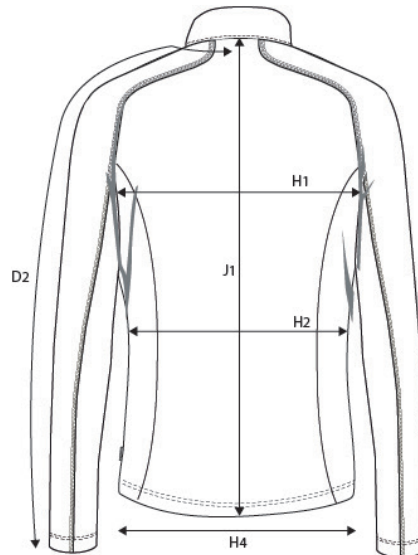

NIMBUS® | *Play*

PRODUCT MEASUREMENT SIZE AND FIT: MONTANA

MONTANA *Mens*

Base size: **M** / Measurement (in cm)

	Diagram	S	M	L	XL	XXL	3XL	4XL
CENTRE BACK TO END OF SLEEVE	D2	85,5	88	90,5	93	95,5	98	100,5
CHEST WIDTH at armhole	H1	51,5	54,5	57,5	60,5	63,5	66,5	69,5
WAIST	H2	48,5	51,5	54,5	57,5	60,5	63,5	66,5
BOTTOM WIDTH	H4	49,5	52,5	55,5	58,5	61,5	64,5	67,5
FULL LENGTH at centre back	J1	68	70	72	74	76	78	80

MONTANA *Ladies*

Base size: **M** / Measurement (in cm)

	Diagram	XS	S	M	L	XL	XXL	3XL
CENTRE BACK TO END OF SLEEVE	D2	79	80,5	82	83,5	85	86,5	86,5
CHEST WIDTH at armhole	H1	47	50	53	56	59	62	66
WAIST	H2	43	46	49	52	55	59	63
BOTTOM WIDTH	H4	47	50	53	56	59	62	66
FULL LENGTH at centre back	J1	63	64	65	66	67	68	69

SIZE GUIDE

LADIES

CM

	EN / UK / US XS / 8 / 4	EN / UK / US S / 10 / 6	EN / UK / US M / 12 / 8	EN / UK / US L / 14 / 10	EN / UK / US XL / 16 / 12	EN / UK / US 2XL / 18 / 14	EN / UK / US 3XL / 20 / 16
CHEST	75-80	81-86	87-92	93-98	99-104	105-111	112-118
WAIST	59-64	65-70	71-76	77-82	83-88	89-95	96-103
HIP	83-88	89-94	96-101	102-107	108-113	114-120	121-127

HOW TO MEASURE